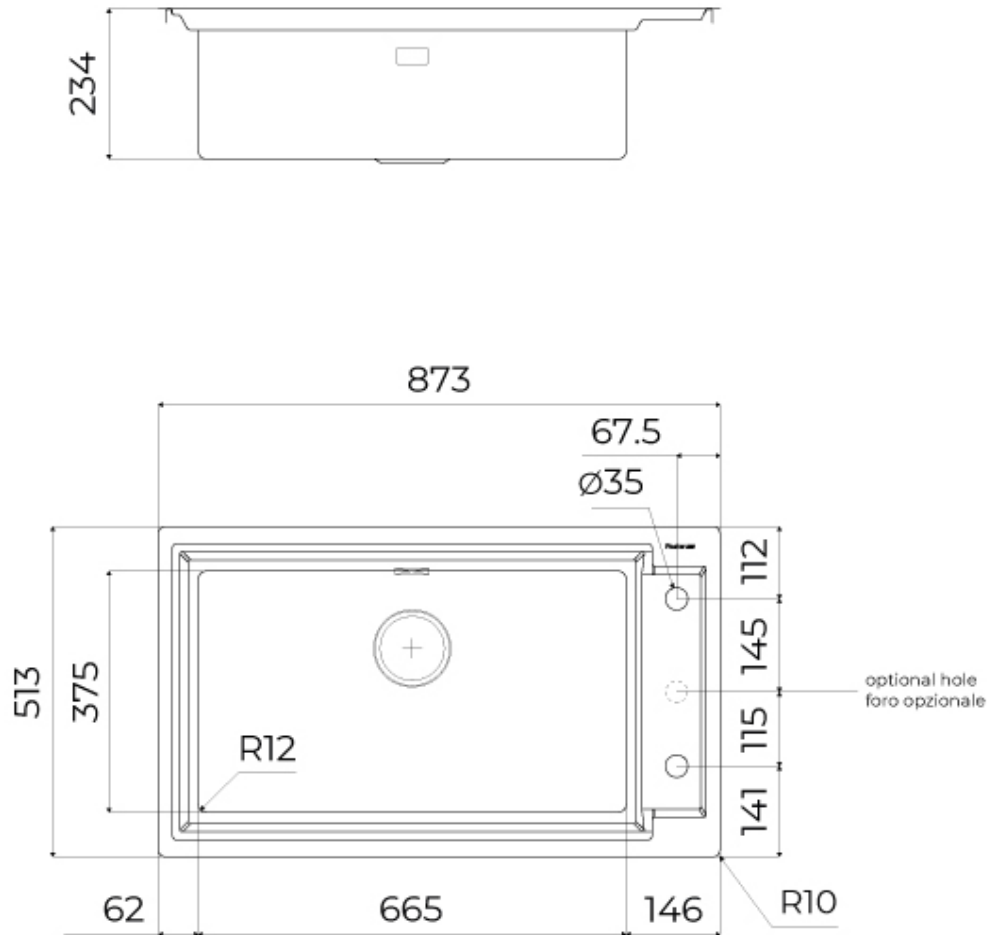

DETALLES

Borde Instalación Enrasado | FTS

Colorante Copper

Material Acero inoxidable AISI 304

Texture Cepillado en la línea

Base 90 cm

Dimensiones 873x513 mm

Dotaciones estándar Soportes de fijación, junta, desagüe, rebosadero y sifón, Caja de embalaje

Orificios Monomando 2 orificios de serie - 3º orificio bajo petición

Hueco de encastre Ver hoja de datos técnicos

Escurreidor No

Número de cubetas 1 cubeta

Desagüe Desagüe 3.5 "

EN DOTACIÓN

8407 122 - Desagüe automático Space Push
8100 606 - Rejilla negra
8100 607 - Rejilla negra

DIBUJOS TÉCNICOS

FTS - cut out

FT - cut out

GALERÍA

EL PAQUETE INCLUYE

**Desagüe automático Space Push
Copper**
8407 122

Rejilla Black
8100 606

Rejilla Black
8100 607