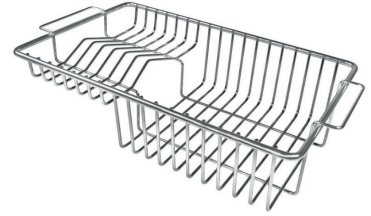

DIBUJOS TÉCNICOS

FTS - cut out

FT - cut out

GALERÍA

EL PAQUETE INCLUYE

**Desagüe automático Space Push
Copper**
8407 122

Rejilla Black
8100 606

Rejilla Black
8100 607

ACCESORIOS OPCIONALES

Cesta blanca de acero inoxidable
8611 000

Cubeta perforada inoxidable
8156 000

Rejilla portaplatos
8100 306

Tabla de corte de madera nogal
8642 004

MARIDAJE RECOMENDADO

OUTLINE GAS - COPPER
7440 008