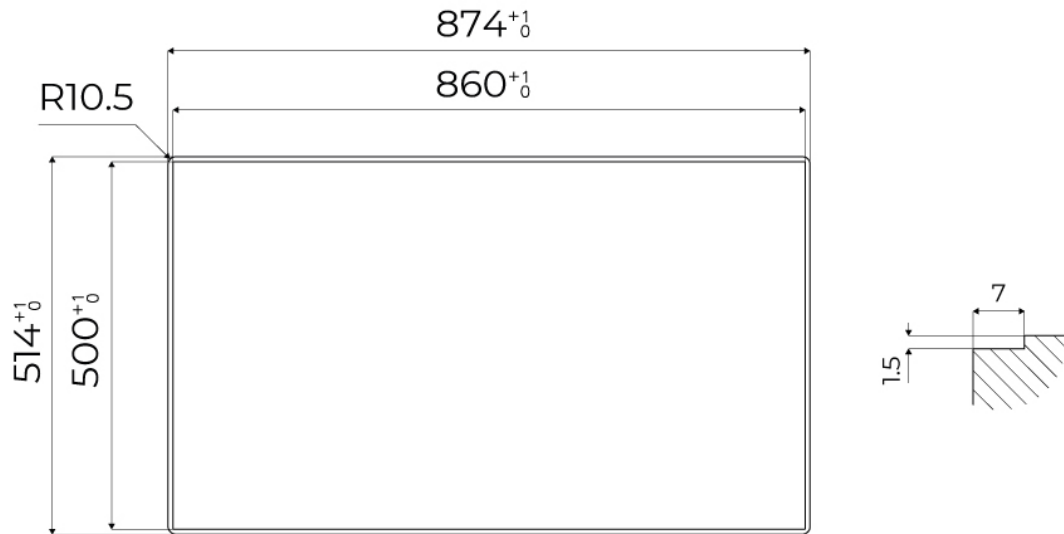

FTS - cut out

FT - cut out